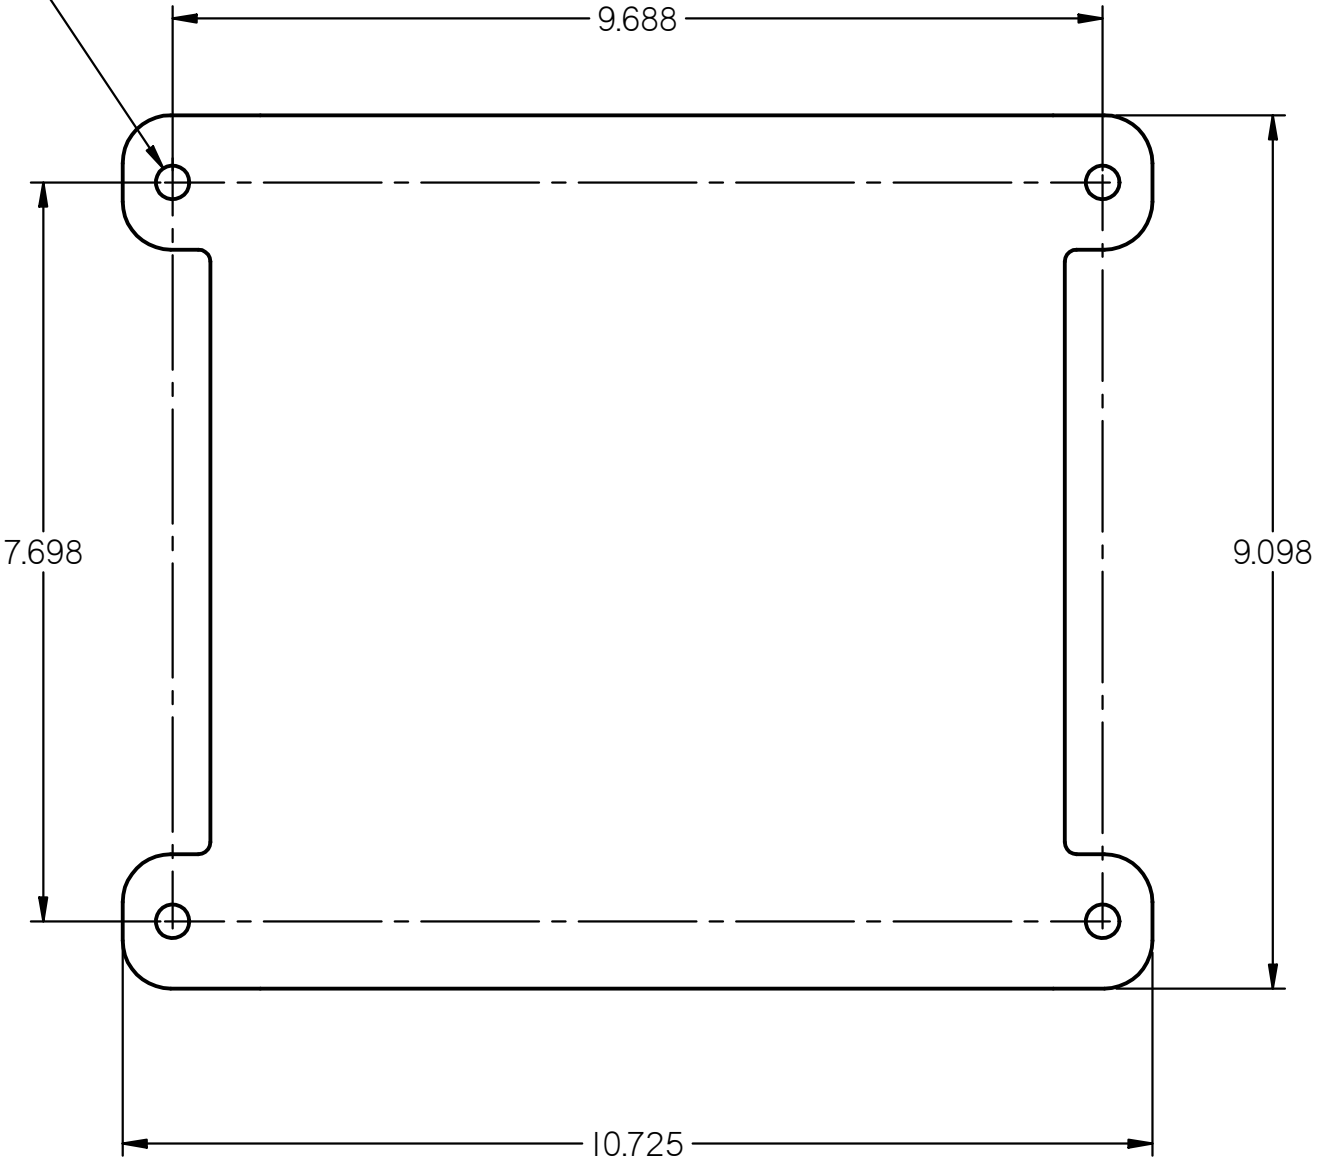

4X Ø .350

SCALE
1:2